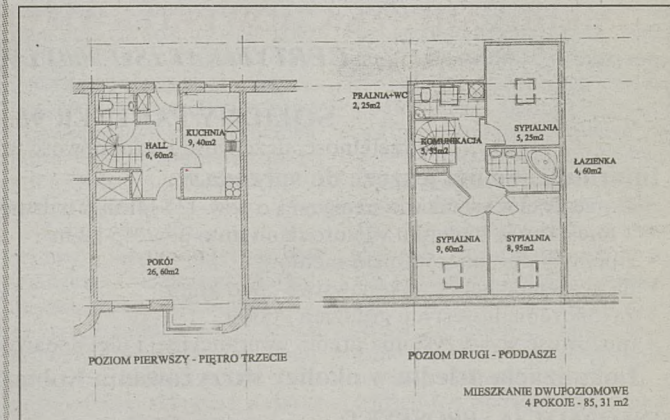

Schemat mieszkania dwupokojowego (47,2 m kw). Jego cechą charakterystyczną jest m.in. obszerna kuchnia (7,6 m kw.), do której prowadzi wejście z szerokiego holu (3,35 m kw.). Duże są również sąsiadujące ze sobą dwa pokoje (11,45 i 17,05 m kw.), które połączyć można otwierając dwuskrzydłowe drzwi.