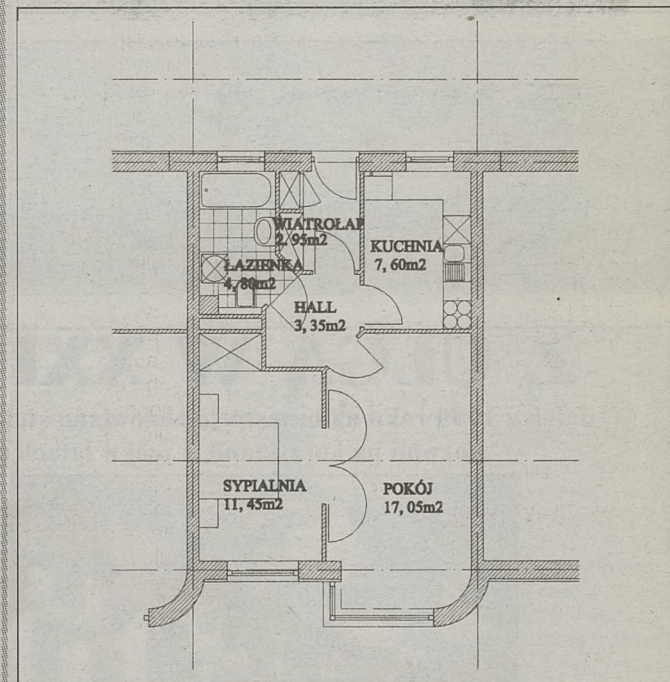

Schemat mieszkania jednopokojowego (34,9 m kw). Posiada ono hol o pow. 4 m kw. Kuchnia (5,4 m kw.) oraz łazienka (3,9 m kw.) sąsiadują ze sobą. Pokój w kształcie kwadratu (19,5 m kw.) posiada duże przeszklone okno.