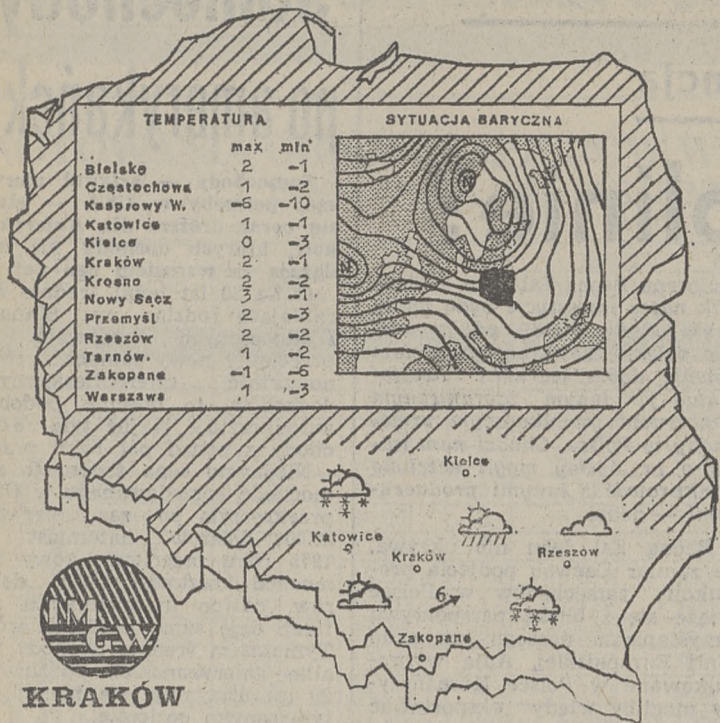

PROGNOZA POGODY

Polska południowa jest na skraju niżu nad Bałtyku. Od zachodu rozbudowuje się przejściowo klin wyżowy. Krakowskie Biuro Prognoz IMGW przewiduje, że dziś będzie zachmurzenie umiarkowane i duże, w ciągu dnia okresami niewielkie opady deszczu, deszczu ze śniegiem, a w górach śniegu. Temperatura maksymalna dniem od 1 do 4 st. w Tatrach -6. Nocą miejscami słabe opady śniegu. Temperatura minimalna od -4 do -1, w Tatrach -10 st. Wiatr umiarkowany i dość silny, porywisty, w porywach do 20 m na sekundę, południowo-zachodni i zachodni.

Ciśnienie atmosferyczne w Krakowie z 23 bm. godz. 15:00: 728 mm tj. 970 hPa, wzrost ciśnienia.

Słońce weszło dziś w Krakowie o godz. 7.25 a zajdzie o 16.20. Dzień jest już dłuższy o 50 minut i ma 8 godzin 55 minut. Ostatnia kwadra Księżycy!

Całkowita zawartość ozonu w atmosferze w rejonie Polski południowo-wschodniej wynosiła wczoraj 300 Dobsonów (norma wieloletnia dla stycznia 350 D).

UWAGA, KIEROWCY I PRZECHODNIE! Widzialność w strefie opadów zmniejszona, warunki drogowe trudne i niebezpieczne. Sytuacja biometeorologiczna niekorzystna spowoduje wydłużenie czasu reakcji, obniżenie sprawności działania, pogorszenie samopoczucia oraz obciążenie układu krążenia i oddechowego.

ZANIECZYSZCZENIE POWIETRZA W KRAKOWIE: z pomiarów przeprowadzonych wczoraj do godz. 12:00 przez Wojewódzki Inspektorat Ochrony Środowiska w Krakowie wynika, że zanieczyszczenie powietrza (w mikrogramach na m³) wynosiło

	dwutlenek siarki	dwutlenek azotu	pył	tlenek węgla
Rynek Główny	69	44	17	2100
Al. Krasińskiego	79	67	47	-
Norma średniobowa	200	150	120	1000

Słowo za milion

Codziennie, od soboty do piątku, w rubryce „Słowo za milion” zamieszczamy kilka liter. W piątek, kiedy już będą znane wszystkie litery, posłużą one Państwu do ułożenia wyrazu Wygrywa ten z Czytelników, którego wyraz będzie najdłuższy.

Rozwiązania prosimy nadsyłać na kartkach pocztowych, z hasłem ułożonym z wyciętych i naklejonych liter, najpóźniej w poniedziałek na adres Kraków, ul. Wielopole 1, z dopiskiem „Słowo za milion” (decyduje data stempla pocztowego).

Nagroda wynosi 100 nowych zł (czyli milion — starych). W przypadku równoczesnego zwycięstwa większej liczby osób — nagrodę losujemy. A oto dzisiejsze litery:

S K C

HOROSKOP CO DZIENNY

BARAN (21. III — 20. IV): Problemy emocjonalne. Nieuchwytno, trudne do rozwiązania, poruszające... Usiłujesz wybrnąć z kłopotów rzucając się w wir towarzystwa. I dobrze. I niedobrze. Pomyśl czego naprawdę Ci brakuje?

BYK (21. IV — 21. V): Kryzys dopalił się ostatecznie. Wstajesz z kolan. Silny, błyskotliwy, dynamiczny — podejmujesz wyzwania losu — z satysfakcją. Bądź zdrow! Gwiazdy zwiastują powodzenie.

BLIŹNIĘTA (22. V — 21. VI): Kłopoty emocjonalne — mobilizują Cię do działania. Konfrontujesz się z nimi, rozwiązujesz, uwalniasz... Wkraczasz na nową drogę życia! Zycze wielu sukcesów.